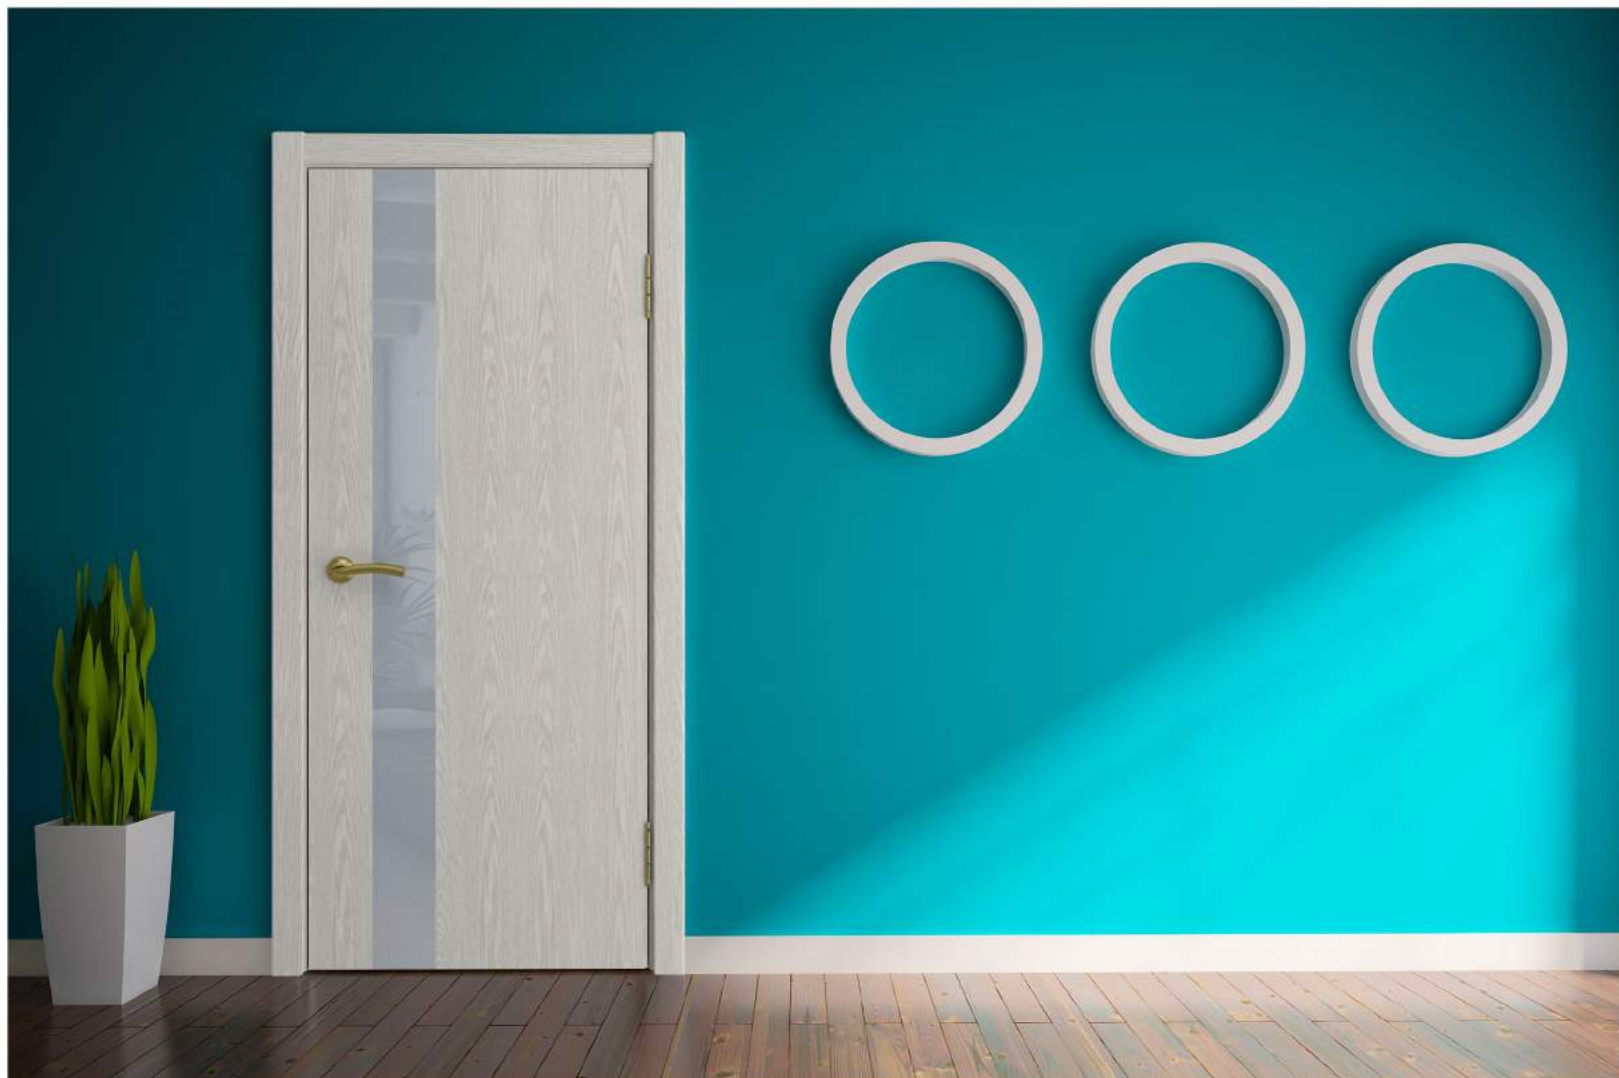

Бескромочная технология: +

Внутри: MDF и сосновый брус

Верхний торец: заваляцован (защита от отслоения покрытия)

ВЕРТИКАЛЬ 1 ВЕРТИКАЛЬ 2

ВЕРТИКАЛЬ 1
ВЫБ. ДУБ

ВЕРТИКАЛЬ 1
ВЕНГЕ

ВЕРТИКАЛЬ 2
ВЫБ. ДУБ

ВЕРТИКАЛЬ 2
ВЕНГЕ